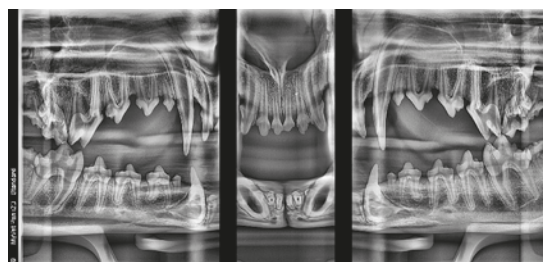

## МОБИЛЬНАЯ ПАНОРАМНАЯ РЕНТГЕН - СИСТЕМА СПЕЦИАЛЬНО ДЛЯ ВЕТЕРИНАРИИ

### Мобильная панорамная рентген - система

- Полная проверка полости рта
- Сканирование различных размеров челюсти
- Простое и быстрое позиционирование

15 сек. для полного сканирования

## Технология обработки панорамных дентальных изображений для небольших животных

Специализированная ветеринарная технология панорамного сканирования и интеллектуальное программное обеспечение позволяют проводить полную диагностику полости рта за короткое время. Переключатель выбора размера животного и лазерный световой указатель позволяют легко и быстро расположить пациента в правильном положении. Эргономичный дизайн стола обеспечивает комфорт работы благодаря удобной конструкции. В отличие от других медицинских систем, врач может использовать аппарат сразу, без какой-либо специальной установки.

## Быстро, просто и более информативно всего за одно сканирование

Процедура может быть выполнена в течение 3 минут с более мягкой седативной нагрузкой на пациента, и это более чем в 7 раз быстрее, чем традиционная процедура рентгенографии всей полости рта. Фактическое время сканирования составляет 15 секунд для обеих челюстей. Панорамные изображения обеспечивают больший охват дефектов кости и повреждений челюсти.