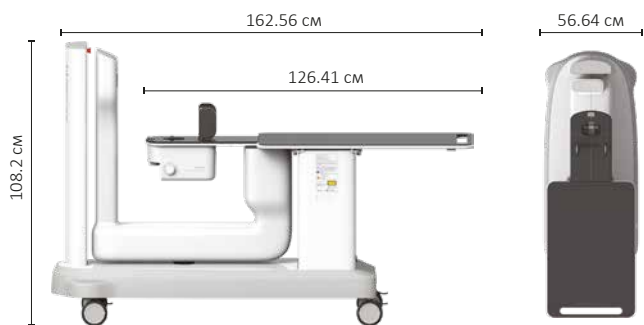

## Характеристики

Параметр	Значение
Вес	139.97 кг
Общая высота	108.2 см
Размеры (во время работы)	162.56 x 56.64 x 108.2 см

myvet Pan i2D