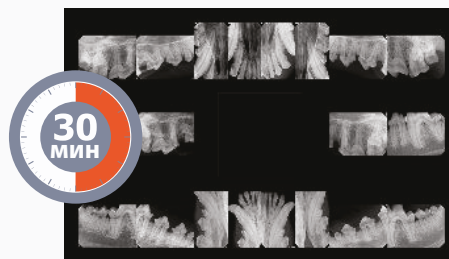

30 минут с традиционным FMX

Профилактика и контроль инфекций

Наша панорамная система не требует использования внутриротового датчика, который должен быть покрыт одноразовым гигиеническим чехлом при каждом обследовании. Вам нужно просто очистить стол после использования системы, это более гигиенично и поможет предотвратить заражение пациентов.