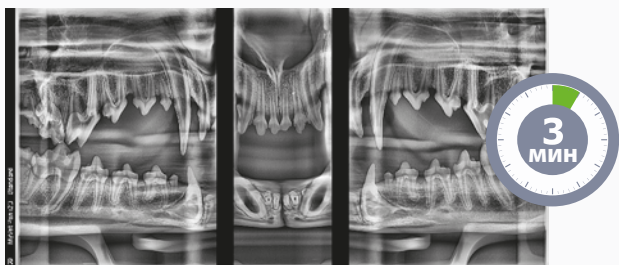

### Мобильная панорамная рентген - система

- Полная проверка полости рта
- Сканирование различных размеров челюсти
- Простое и быстрое позиционирование

15 сек. для полного сканирования

## Технология обработки панорамных дентальных изображений для небольших животных

Специализированная ветеринарная технология панорамного сканирования и интеллектуальное программное обеспечение позволяют проводить полную диагностику полости рта за короткое время. Переключатель выбора размера животного и лазерный световой указатель позволяют легко и быстро расположить пациента в правильном положении. Эргономичный дизайн стола обеспечивает комфорт работы благодаря удобной конструкции. В отличие от других медицинских систем, врач может использовать аппарат сразу, без какой-либо специальной установки.

## Быстро, просто и более информативно всего за одно сканирование

Процедура может быть выполнена в течение 3 минут с более мягкой седативной нагрузкой на пациента, и это более чем в 7 раз быстрее, чем традиционная процедура рентгенографии всей полости рта. Фактическое время сканирования составляет 15 секунд для обеих челюстей. Панорамные изображения обеспечивают больший охват дефектов кости и повреждений челюсти.